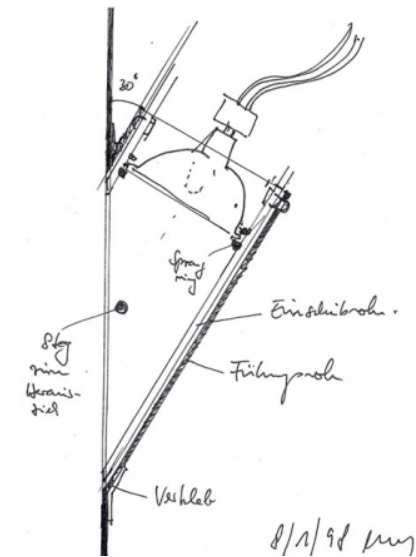

# Einbaustrahler RIVA

2000

Durch diesen Wand-Einbaustrahler wird eine atmosphärische, punktuelle Akzentuierung des Raumes erzeugt. Der Lampenkörper tritt vollständig in den Hintergrund und unterstreicht so die Lichtwirkung im Raum. Eine dem Raumraster folgende Anordnung der Leuchten hebt dessen Struktur und Besonderheiten hervor ohne sich selbst in den Mittelpunkt des Interesses zu drängen.

Einbaustrahler RIVA  
2000

Technische Daten: