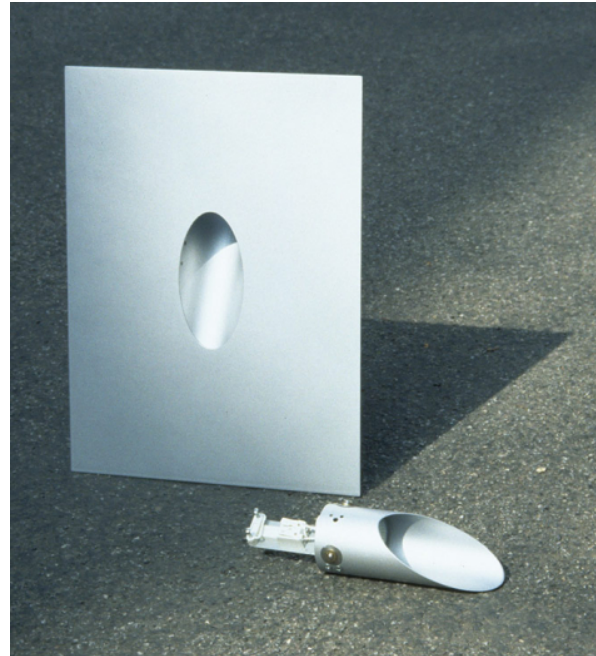

# Einbaustrahler RIVA

2000

Durch diesen Wand-Einbaustrahler wird eine atmosphärische, punktuelle Akzentuierung des Raumes erzeugt. Der Lampenkörper tritt vollständig in den Hintergrund und unterstreicht so die Lichtwirkung im Raum. Eine dem Raumraster folgende Anordnung der Leuchten hebt dessen Struktur und Besonderheiten hervor ohne sich selbst in den Mittelpunkt des Interesses zu drängen.

Einbaustrahler RIVA  
2000

Technische Daten: