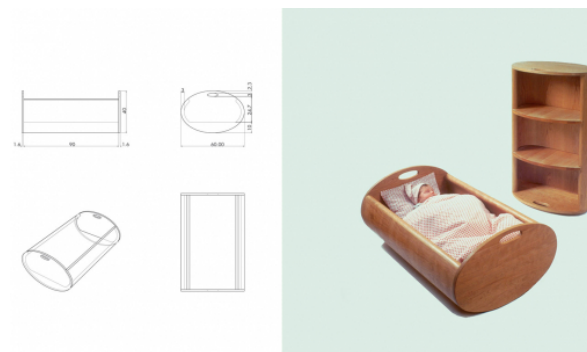

Wiege CLARA

1999
Design/Objekt

Clara ist ein Möbelstück, das mit dem Kind mitwächst. Ist das Kind der Wiege entwachsen, kann diese mittels zwei Brettern zu einem Regal umfunktioniert werden. Der robuste Werkstoff Holz garantiert eine Lebensdauer über Jahre hinweg.

Wiege CLARA

1999

Design/Objekt

Technische Daten:

Typologien: Design/Objekt

Projekt Architekt: Michael Schumacher