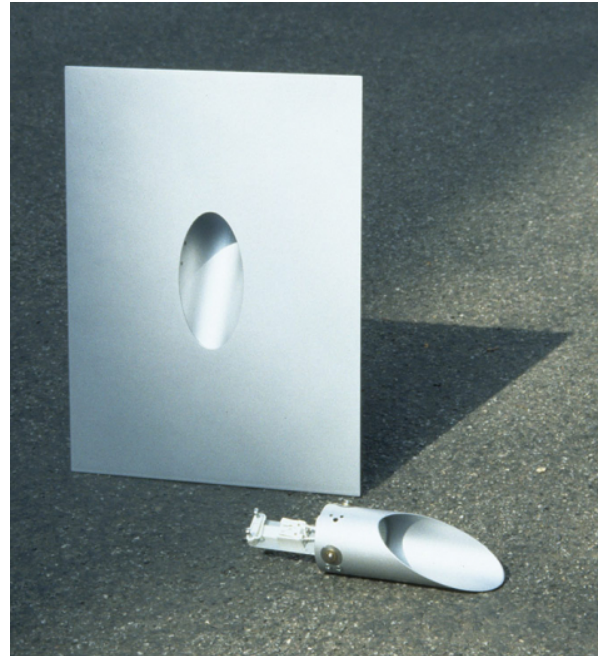

Einbaustrahler RIVA

2000

Durch diesen Wand-Einbaustrahler wird eine atmosphärische, punktuelle Akzentuierung des Raumes erzeugt. Der Lampenkörper tritt vollständig in den Hintergrund und unterstreicht so die Lichtwirkung im Raum. Eine dem Raumraster folgende Anordnung der Leuchten hebt dessen Struktur und Besonderheiten hervor ohne sich selbst in den Mittelpunkt des Interesses zu drängen.

Einbaustrahler RIVA
2000

Technische Daten: