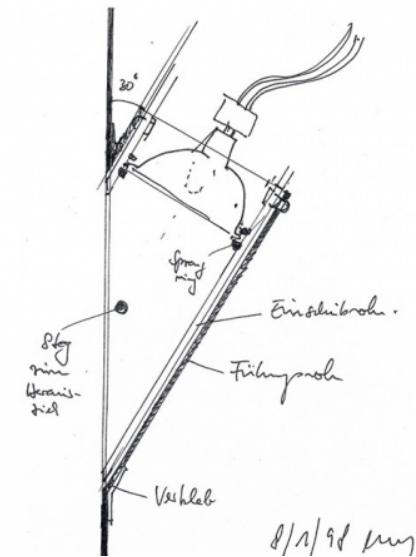

Einbaustrahler RIVA

2000

Durch diesen Wand-Einbaustrahler wird eine atmosphärische, punktuelle Akzentuierung des Raumes erzeugt. Der Lampenkörper tritt vollständig in den Hintergrund und unterstreicht so die Lichtwirkung im Raum. Eine dem Raumraster folgende Anordnung der Leuchten hebt dessen Struktur und Besonderheiten hervor ohne sich selbst in den Mittelpunkt des Interesses zu drängen.

Einbaustrahler RIVA
2000

Technische Daten: